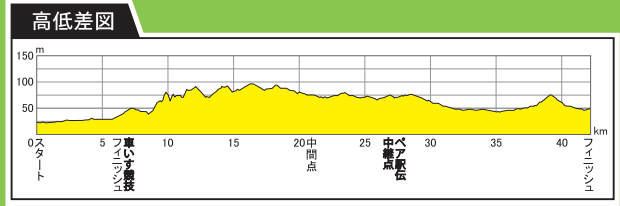

京都マラソン2017コース図

平成29年2月19日(日)開催

- 凡例
- コース
 - ⋯ コース(河川敷)