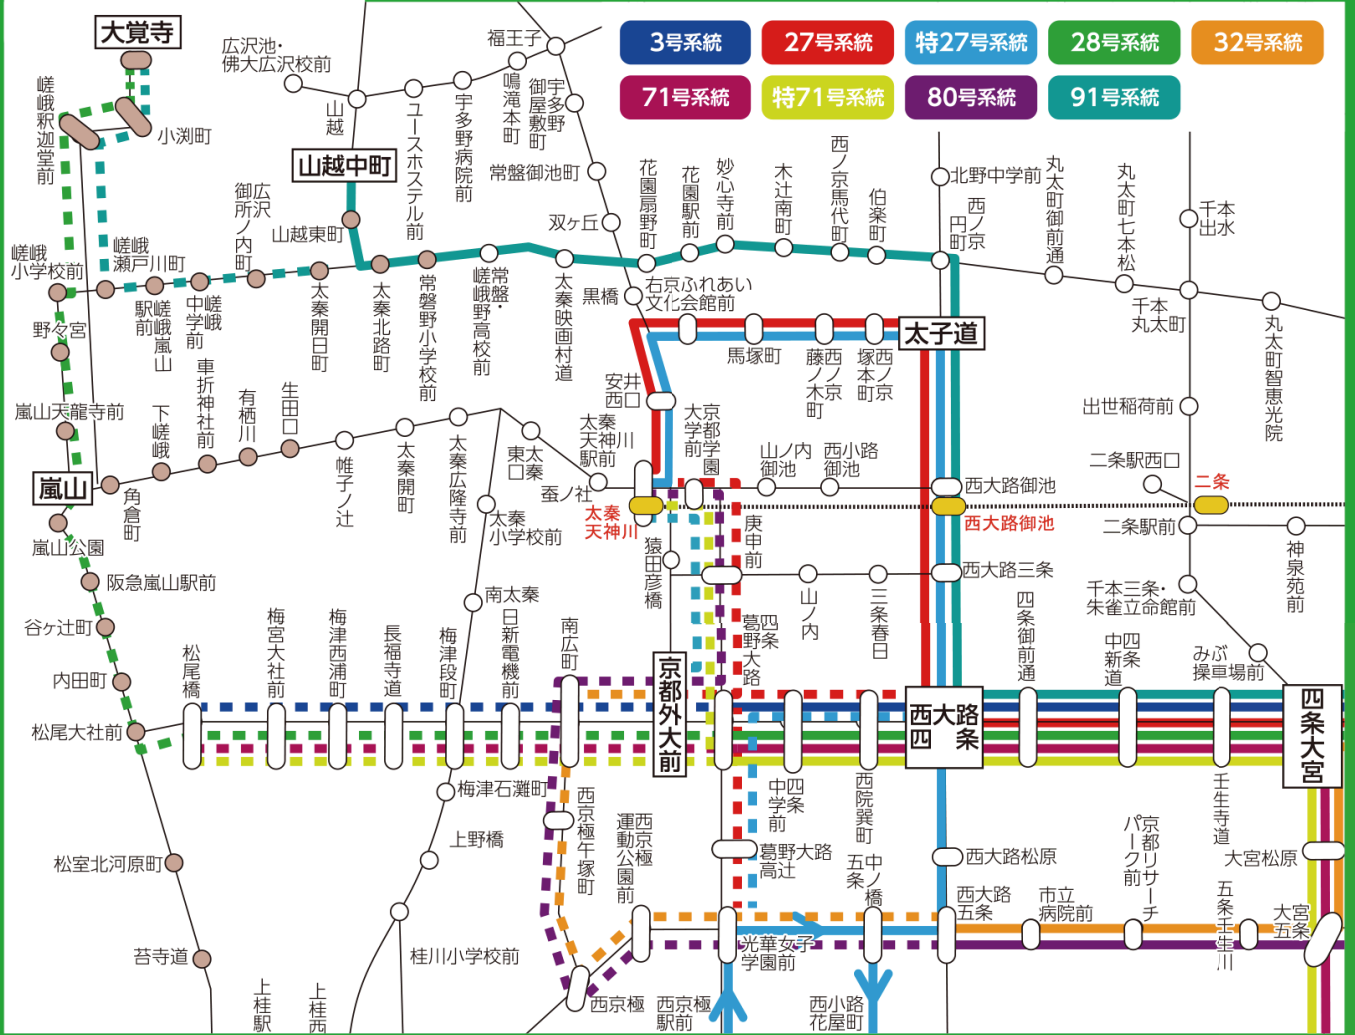

# 京都マラソン開催中の市バスの経路変更のお知らせ

## ③ 市西部

概ね 7:50頃～10:45頃

■ ■ ■ ■ ■ 京都マラソン開催中の運行経路

■ ■ ■ ■ ■ 京都マラソン開催中に運休となる区間

● ● ● ● ● 地下鉄 (赤文字)