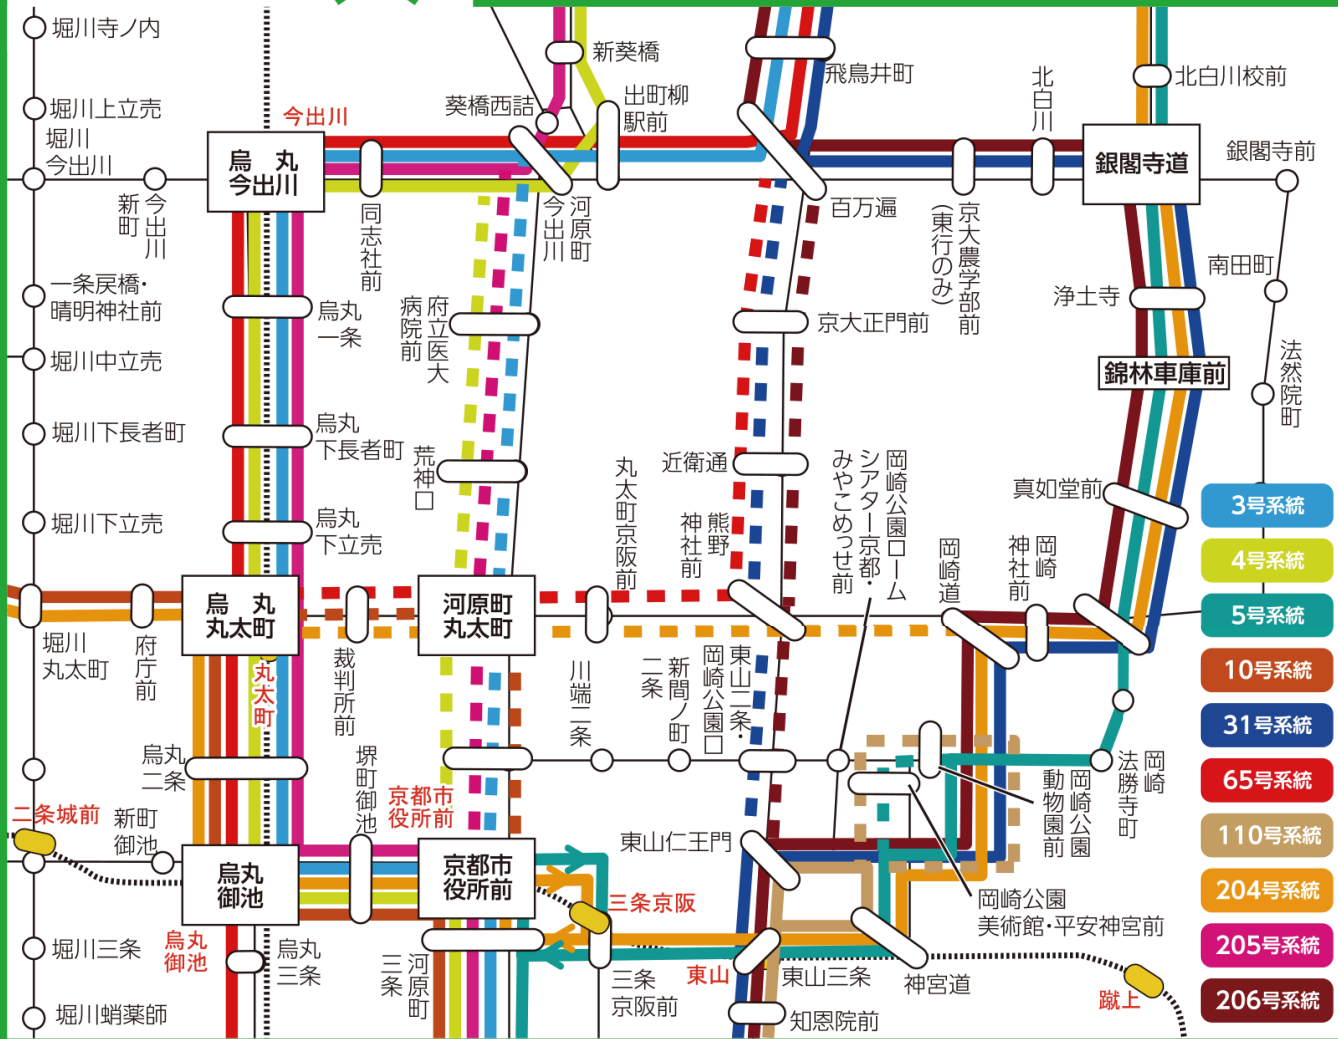

京都マラソン開催中の市バスの経路変更のお知らせ

4 市東部(1)

概ね 8:00頃~16:30頃

京都マラソン開催中の運行経路
 京都マラソン開催中に運休となる区間
 地下鉄