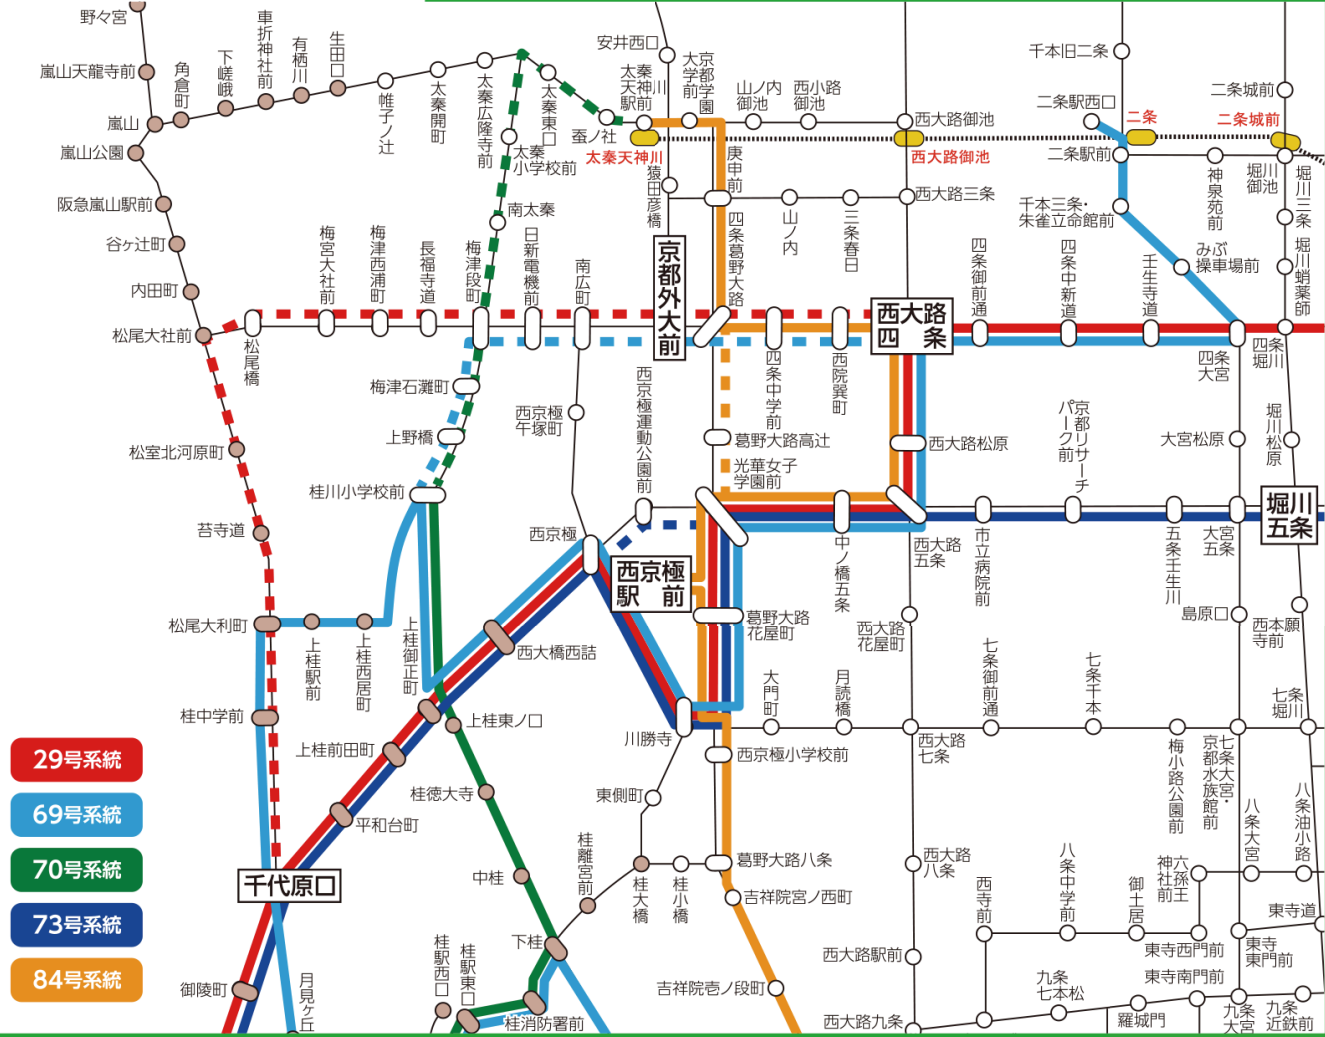

# 京都マラソン開催中の市バスの経路変更のお知らせ

## 5 市南西部

概ね 7:50頃～10:10頃

京都マラソン開催中の運行経路
  京都マラソン開催中に運休となる区間
  地下鉄  
赤文字